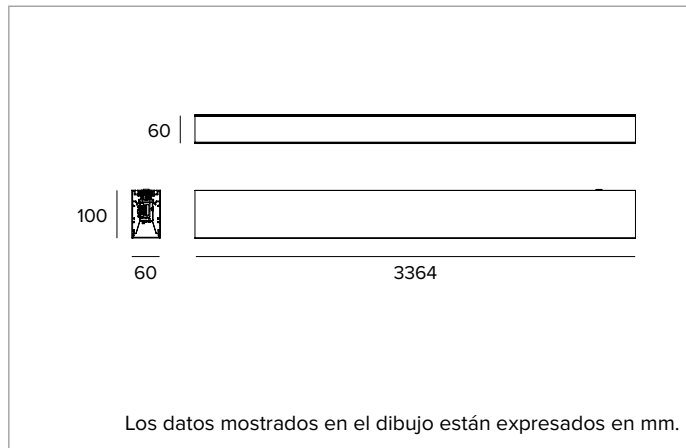

1T5747EL | LOGICO System - Plafón/Suspensión - Módulo luz continua

Luminaria lineal de LED para instalaciones con sistema plafón o en suspensión

		3000K	H(m)	D(m)	E _{max} (lx)
		Ra80			106°
		Fixture Power	136W	1	2.66
		Source Flux	17400lm	2	5.33
		Fixture Flux	11818lm	3	7.99
		Efficacy	87lm/W	4	10.65
TS994	I _{max} =173cd/klm	I _{max}	3008cd	5	13.32

Rf: 82,9

Rg: 97

CCT nominal: 3000K

SDCM: 3

Duración útil (L80/B10): >50000h tq +25°C

CARACTERÍSTICAS LUMINOTÉCNICAS

Con emisión directa/indirecta. Luz difusa con pantalla ópalo - Reflector de aluminio satinado de altísima reflectancia y pantalla de cierre de policarbonato opalino.

Color y acabado: Negro profundo

Dimensiones: L=3364mm

Peso: 11,8Kg

Versión: LINEAL

Grado de protección: IP20

CARACTERÍSTICAS ELÉCTRICAS

Alimentación integrada electrónica ON-OFF. Equipado con cables eléctricos para garantizar la continuidad de la alimentación (máx 2kW para las versiones plafón y empotrable; máx 0,6kW para la versión en suspensión). Paquete Emergencia disponible bajo petición. Luminaria compatible con EN 60598-2-22 para suministro de energía desde un sistema de emergencia centralizado CPSS (Central Power Supply System), no incorporado en la luminaria - áreas de alto riesgo excluidas. La potencia y el flujo predeterminados son 100% en CA y 100% en CC.